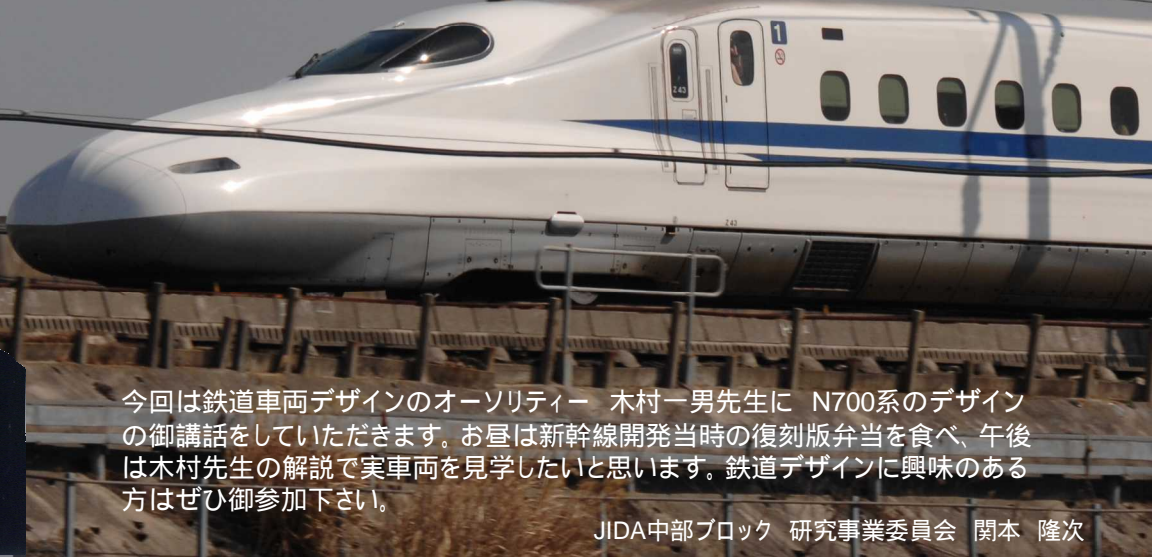

JIDA中部ブロック研究会

木村一男先生によるN700系デザイン講談 開通当時の復刻版弁当 +リニア鉄道館見学

今回は鉄道車両デザインのオーソリティー 木村一男先生に N700系のデザインの御講話をしていただきます。お昼は新幹線開通当時の復刻版弁当を食べ、午後には木村先生の解説で実車両を見学したいと思います。鉄道デザインに興味のある方はぜひ御参加下さい。

JIDA中部ブロック 研究事業委員会 関本 隆次

日時:9月10日(土) 10:00 講義室にて受付開始 インテンスホール右端
10:30~12:00 木村氏によるN700系デザイン講談
12:00~12:30 昼食(新幹線開通当時の駅弁)
12:30~14:00 木村氏解説によるリニア館見学

<http://museum.jr-central.co.jp/>

場所:リニア鉄道館 金城ふ頭駅前
内容:木村 一男氏によるN700系デザイン講談とリニア鉄道館見学
会費:JIDA会員,学生 ¥2000
一般 ¥3000